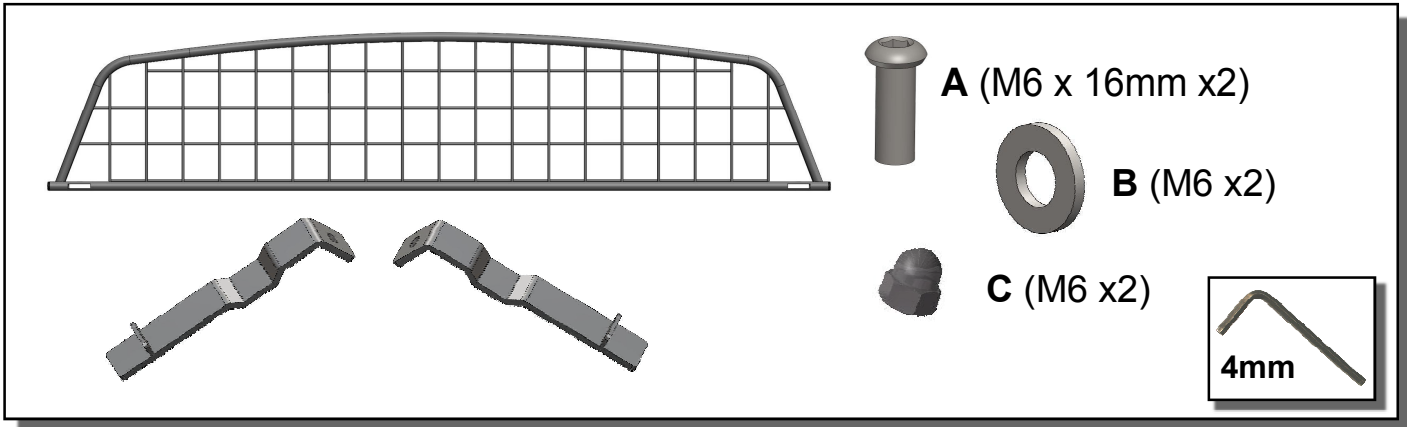

TDG 1371

FITTING INSTRUCTION / INSTRUCTION DE MONTAGE / EINBAUANLEITUNG /
ISTRUZIONI PER L'USO / INSTRUCCIONES DE MONTAJE / MONTAGEHANDLEIDING

BMW 1 SERIES

DOG GUARD / GRILLE PROTECTRICE POUR CHIEN / HUNDEGITTER /
RIPARO PER CANI / DEFENSA PARA PERROS / HONDEREK